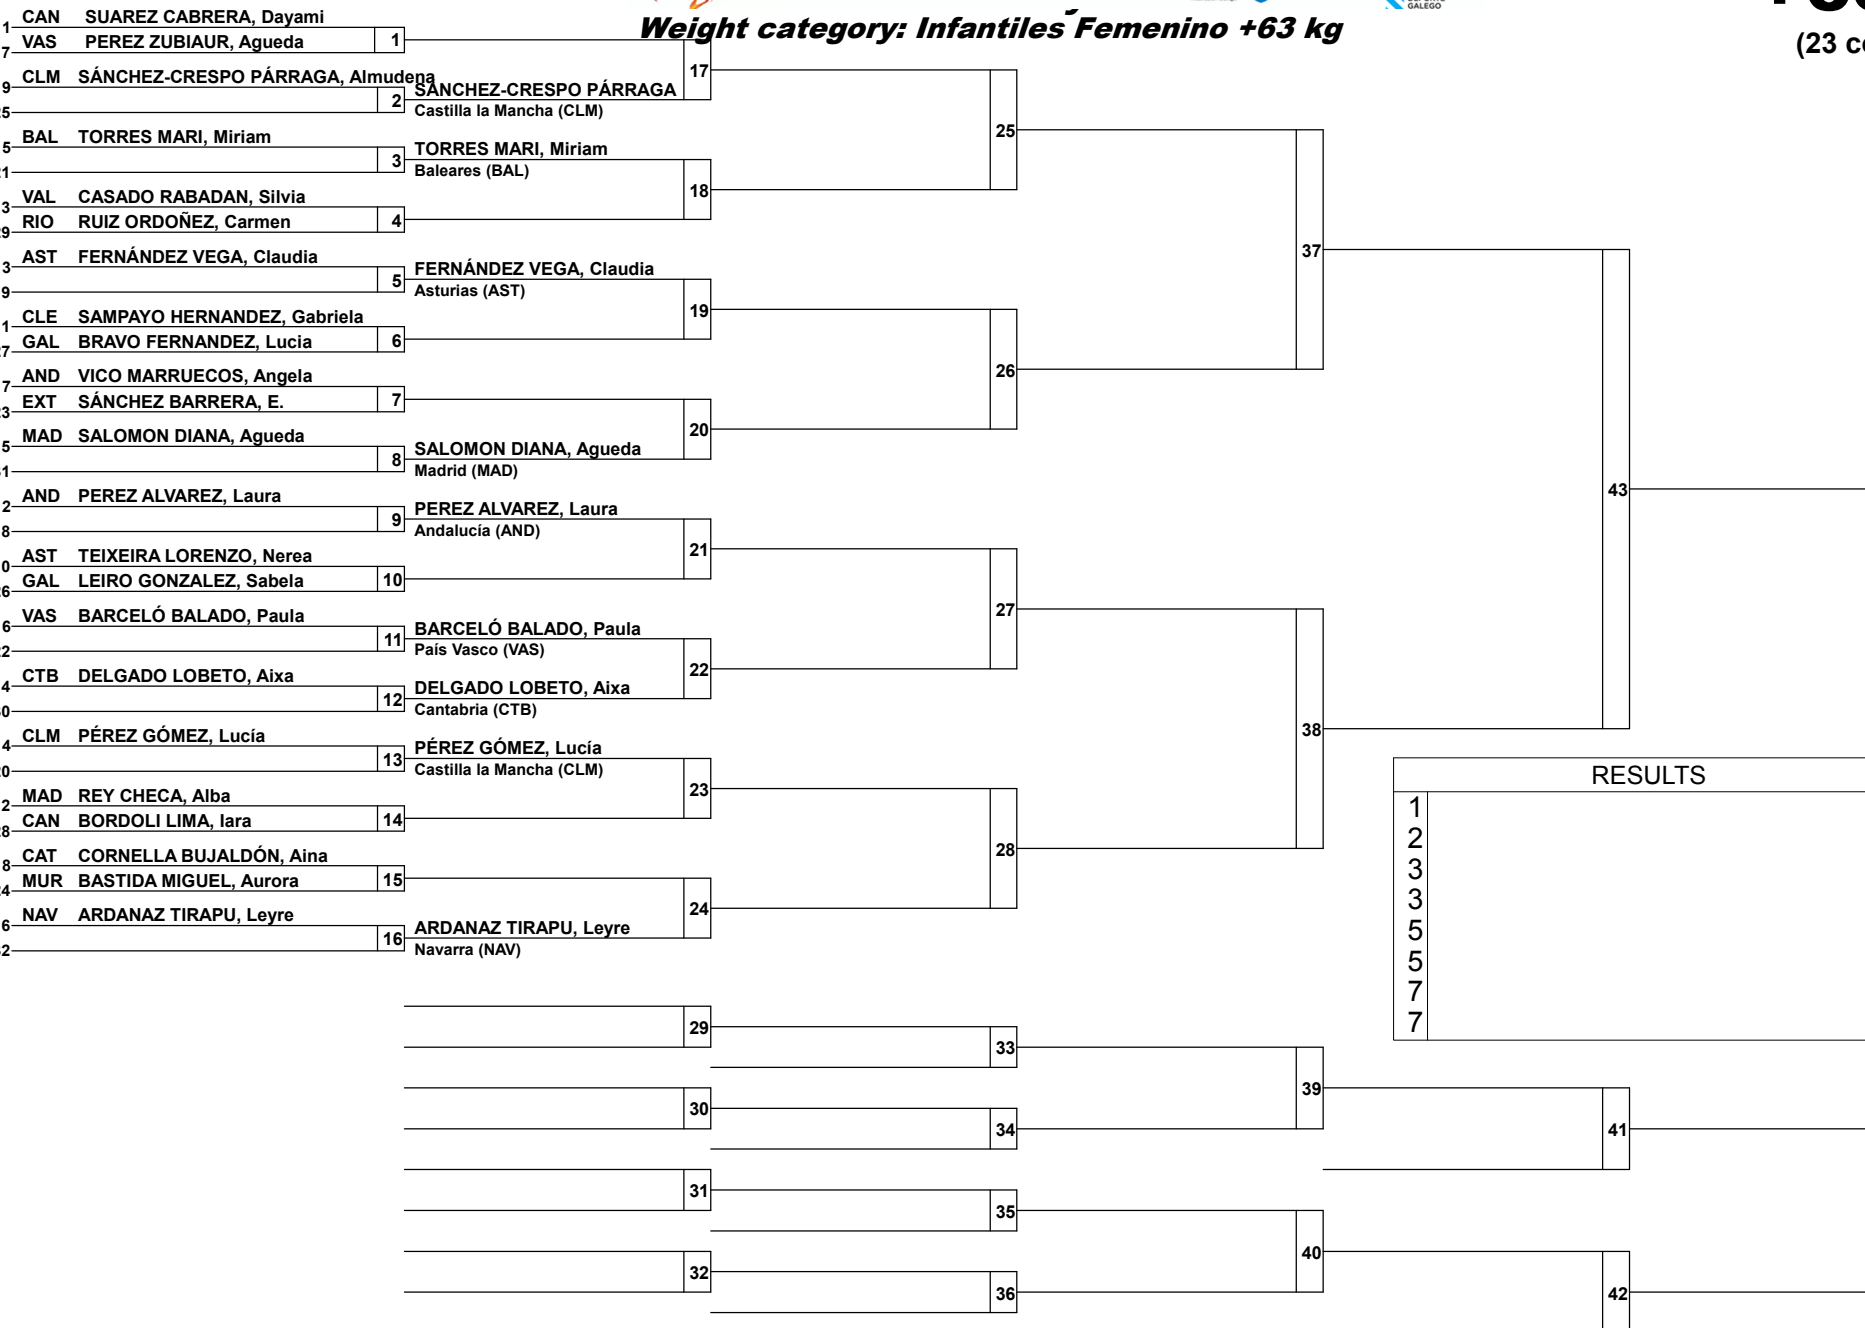

Weight category: Infantiles Femenino +63 kg

RESULTS	
1	
2	
3	
3	
5	
5	
7	
7