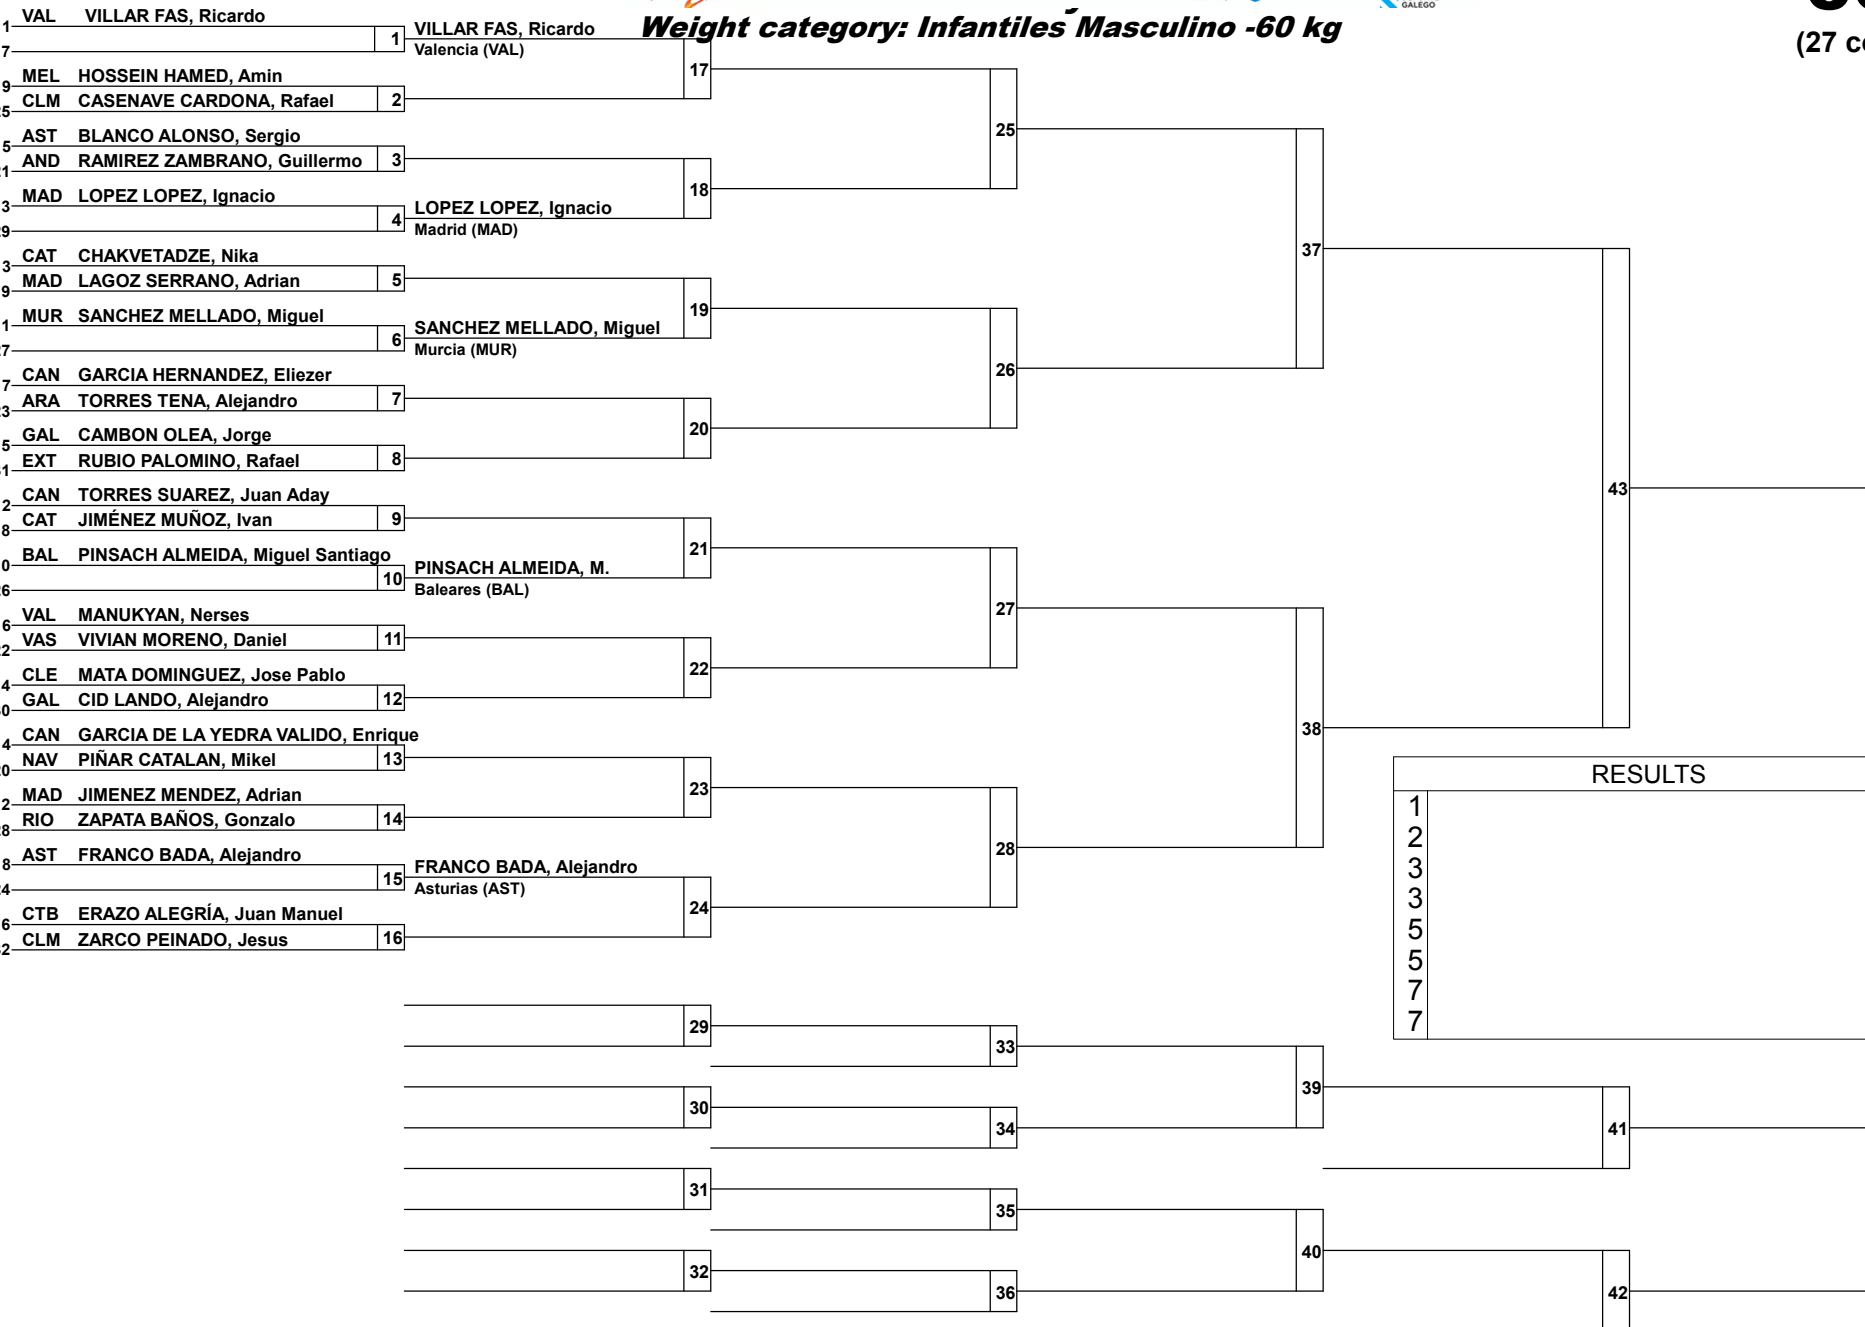

Weight category: Infantiles Masculino -60 kg

RESULTS	
1	
2	
3	
3	
5	
5	
7	
7