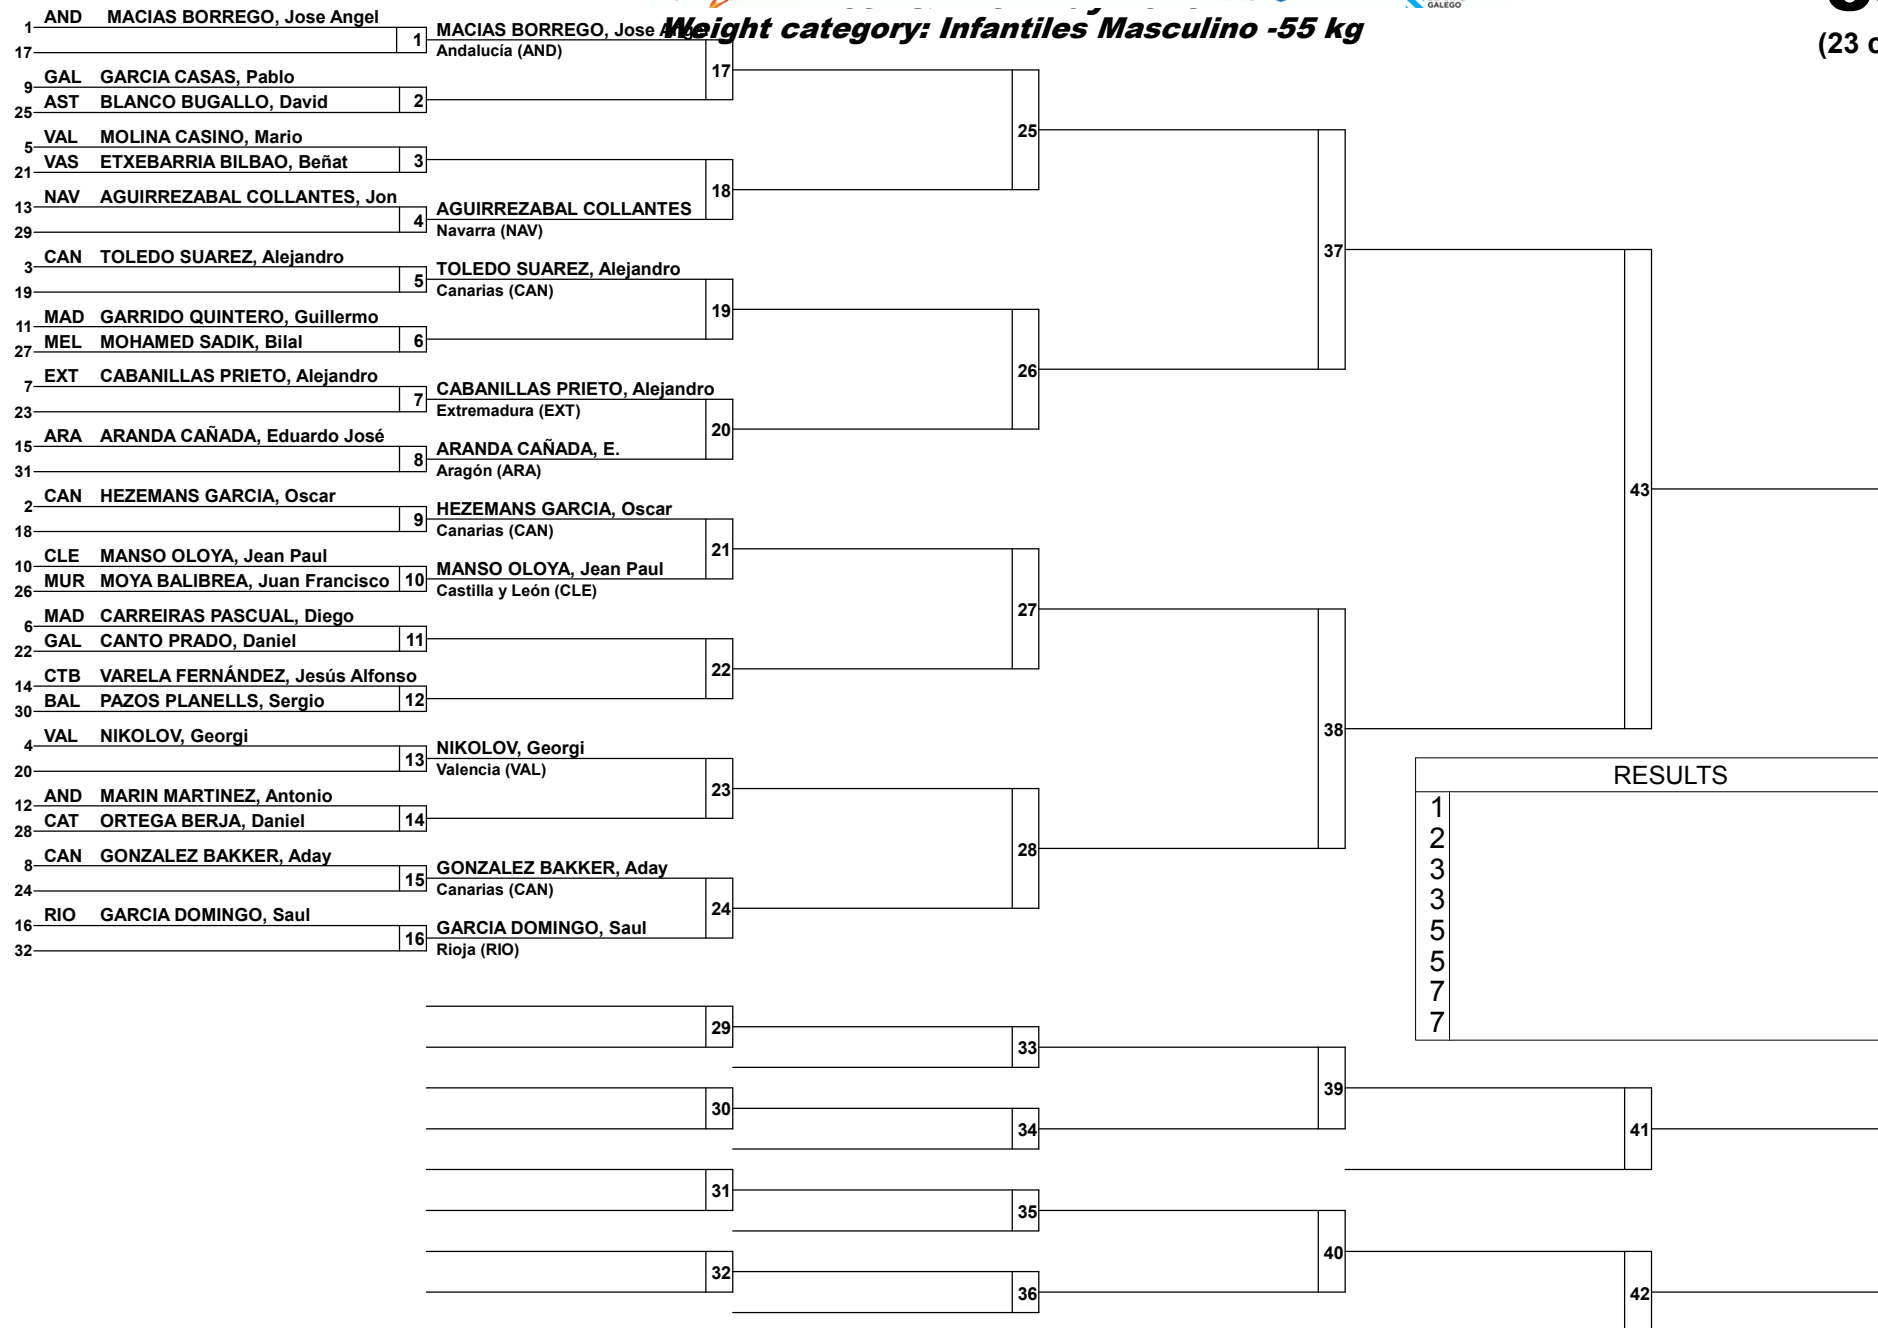

Weight category: Infantiles Masculino -55 kg

RESULTS	
1	
2	
3	
3	
5	
5	
7	
7