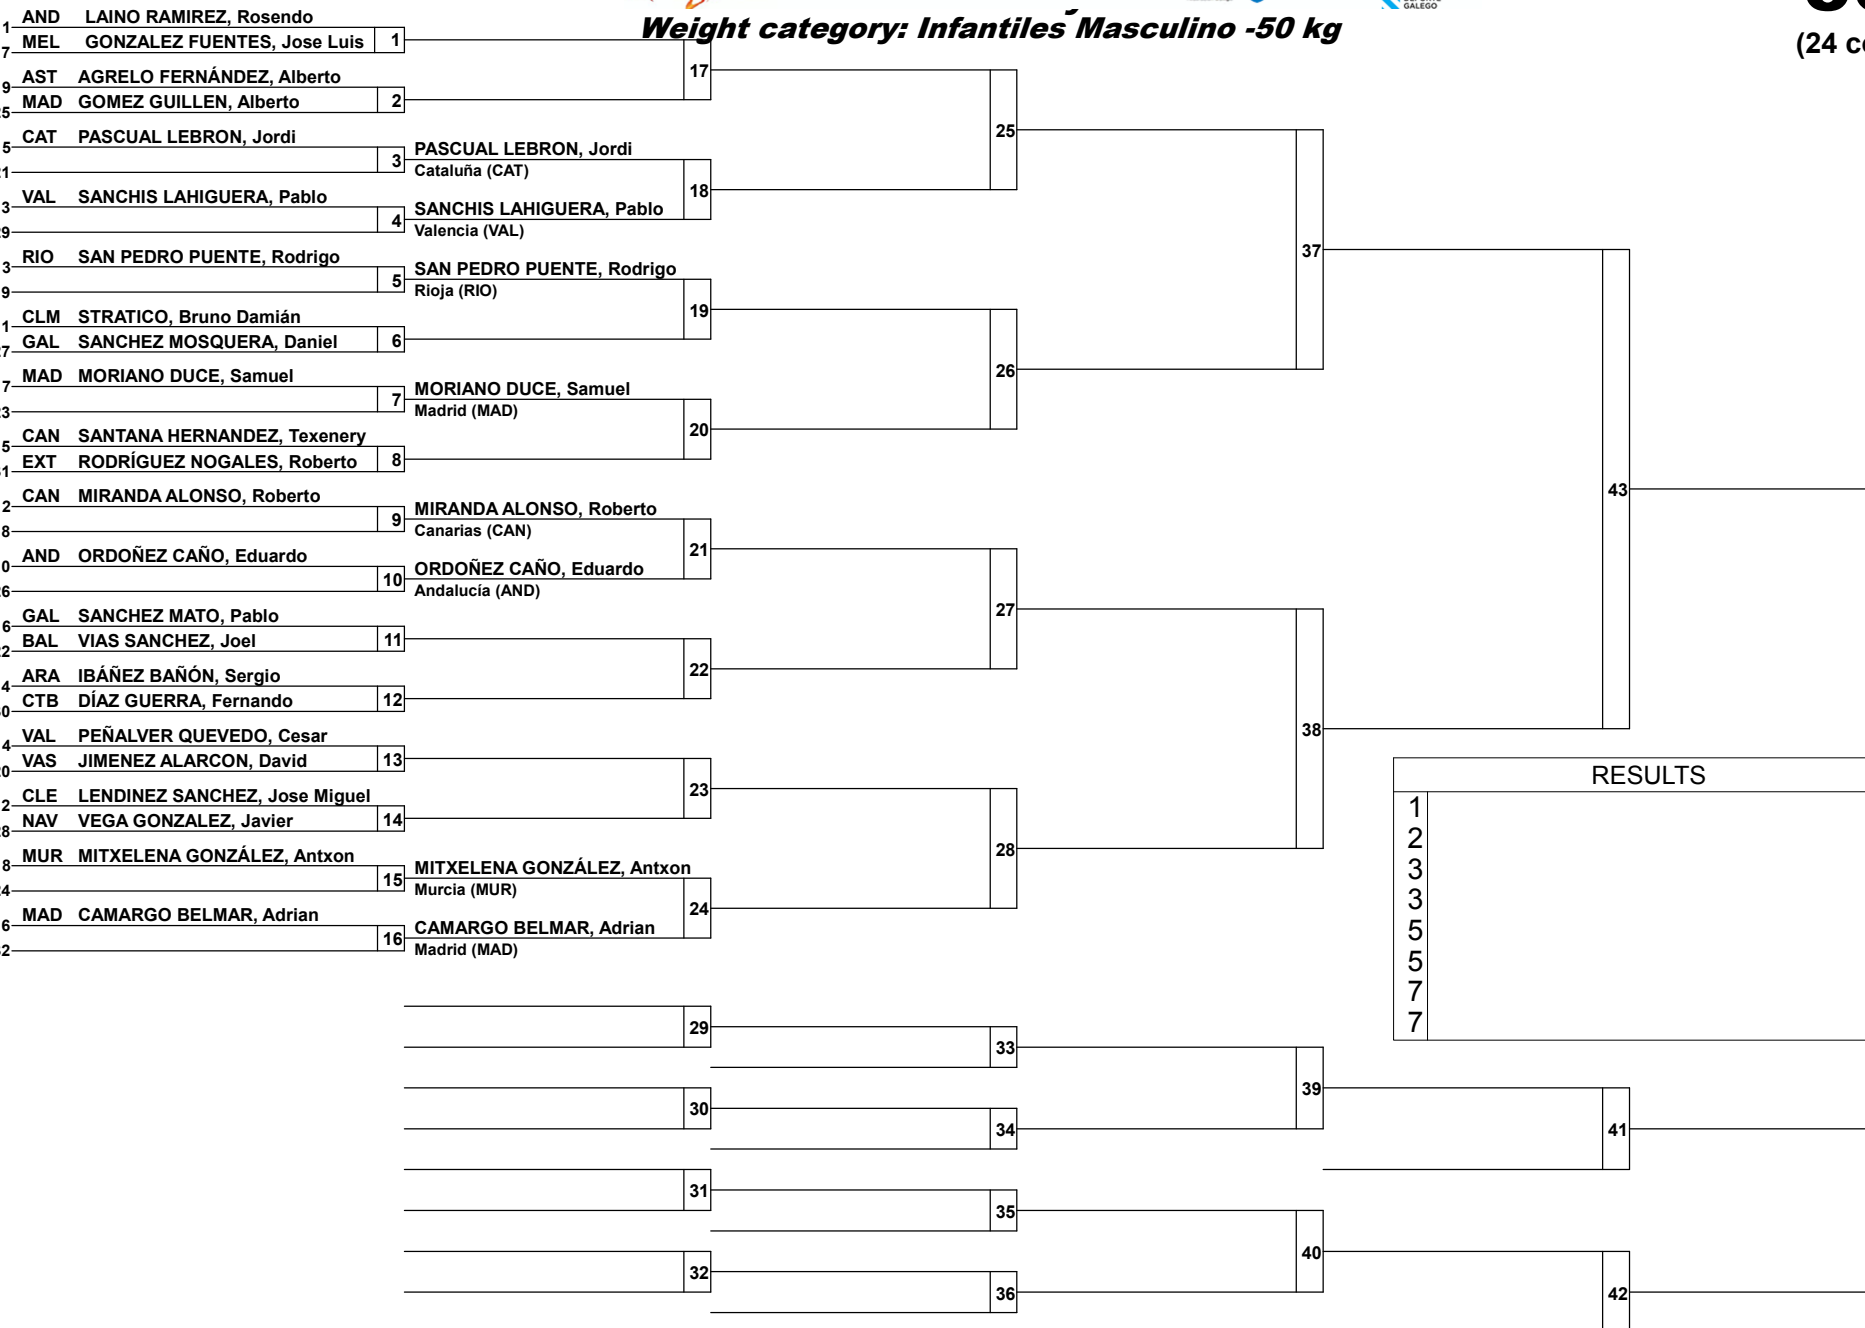

Weight category: Infantiles Masculino -50 kg

RESULTS	
1	
2	
3	
3	
5	
5	
7	
7