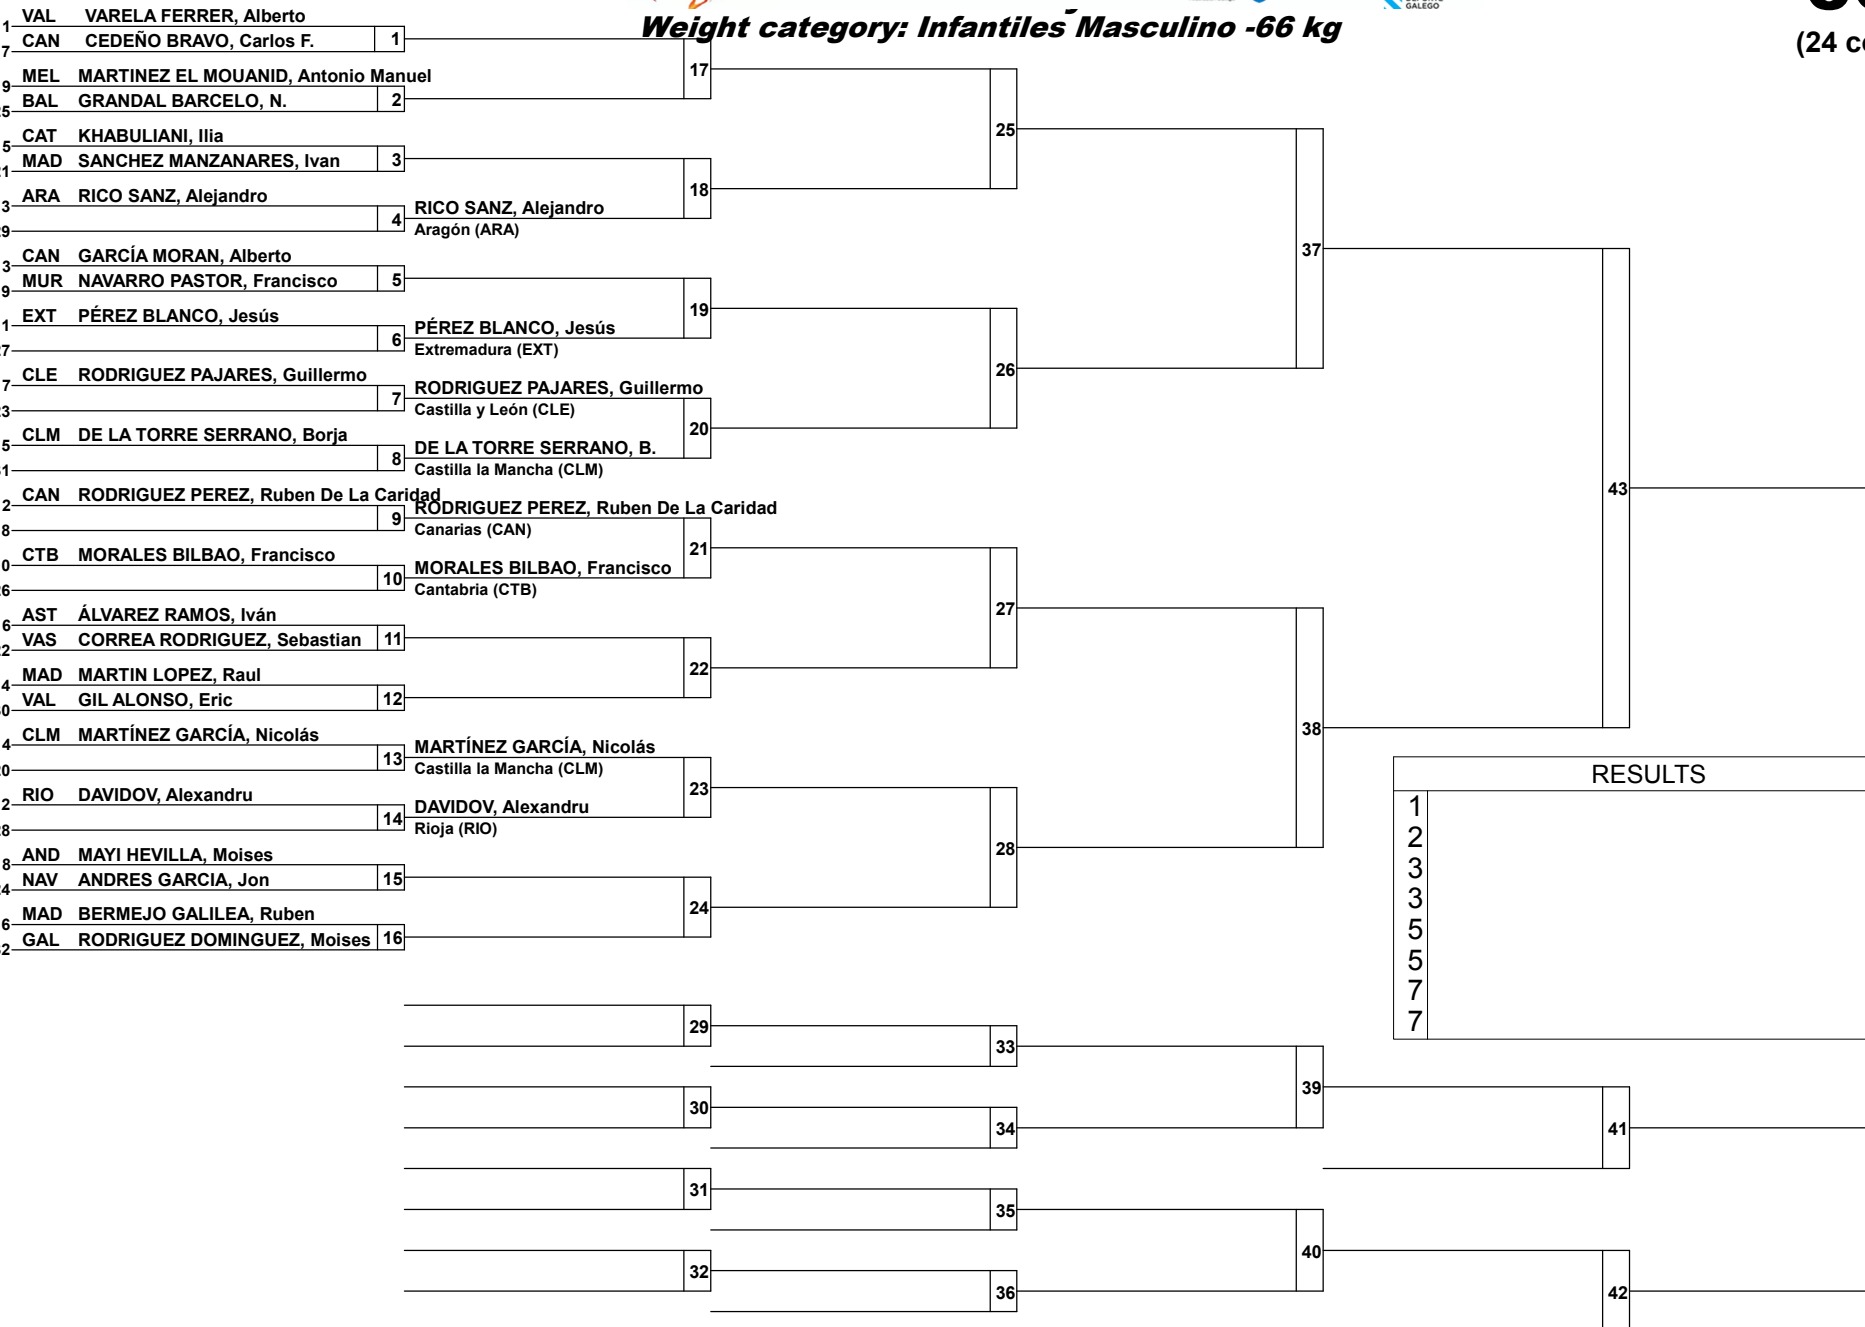

Weight category: Infantiles Masculino -66 kg

RESULTS	
1	
2	
3	
3	
5	
5	
7	
7