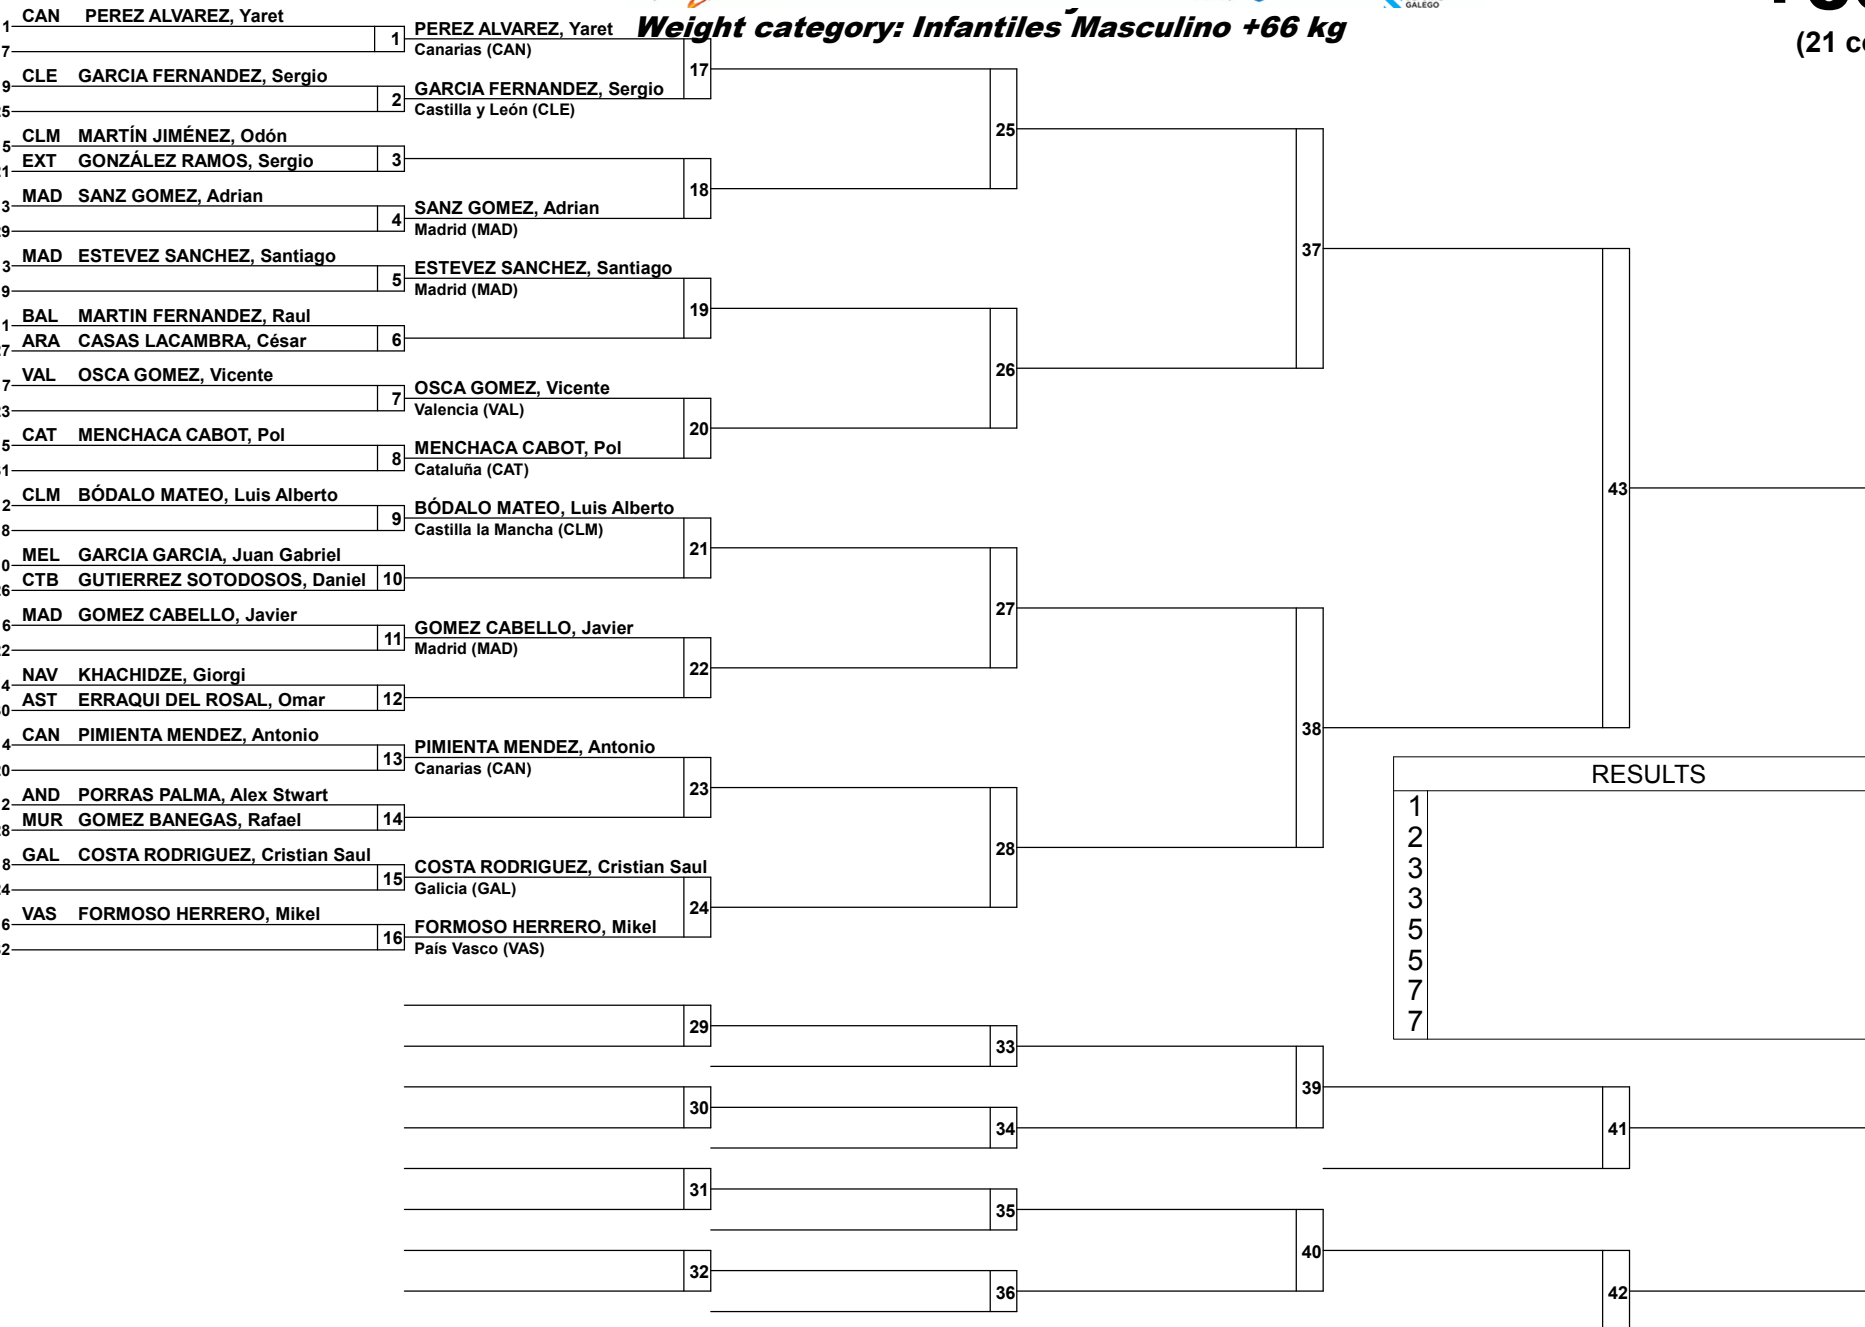

Weight category: Infantiles Masculino +66 kg

RESULTS	
1	
2	
3	
3	
5	
5	
7	
7