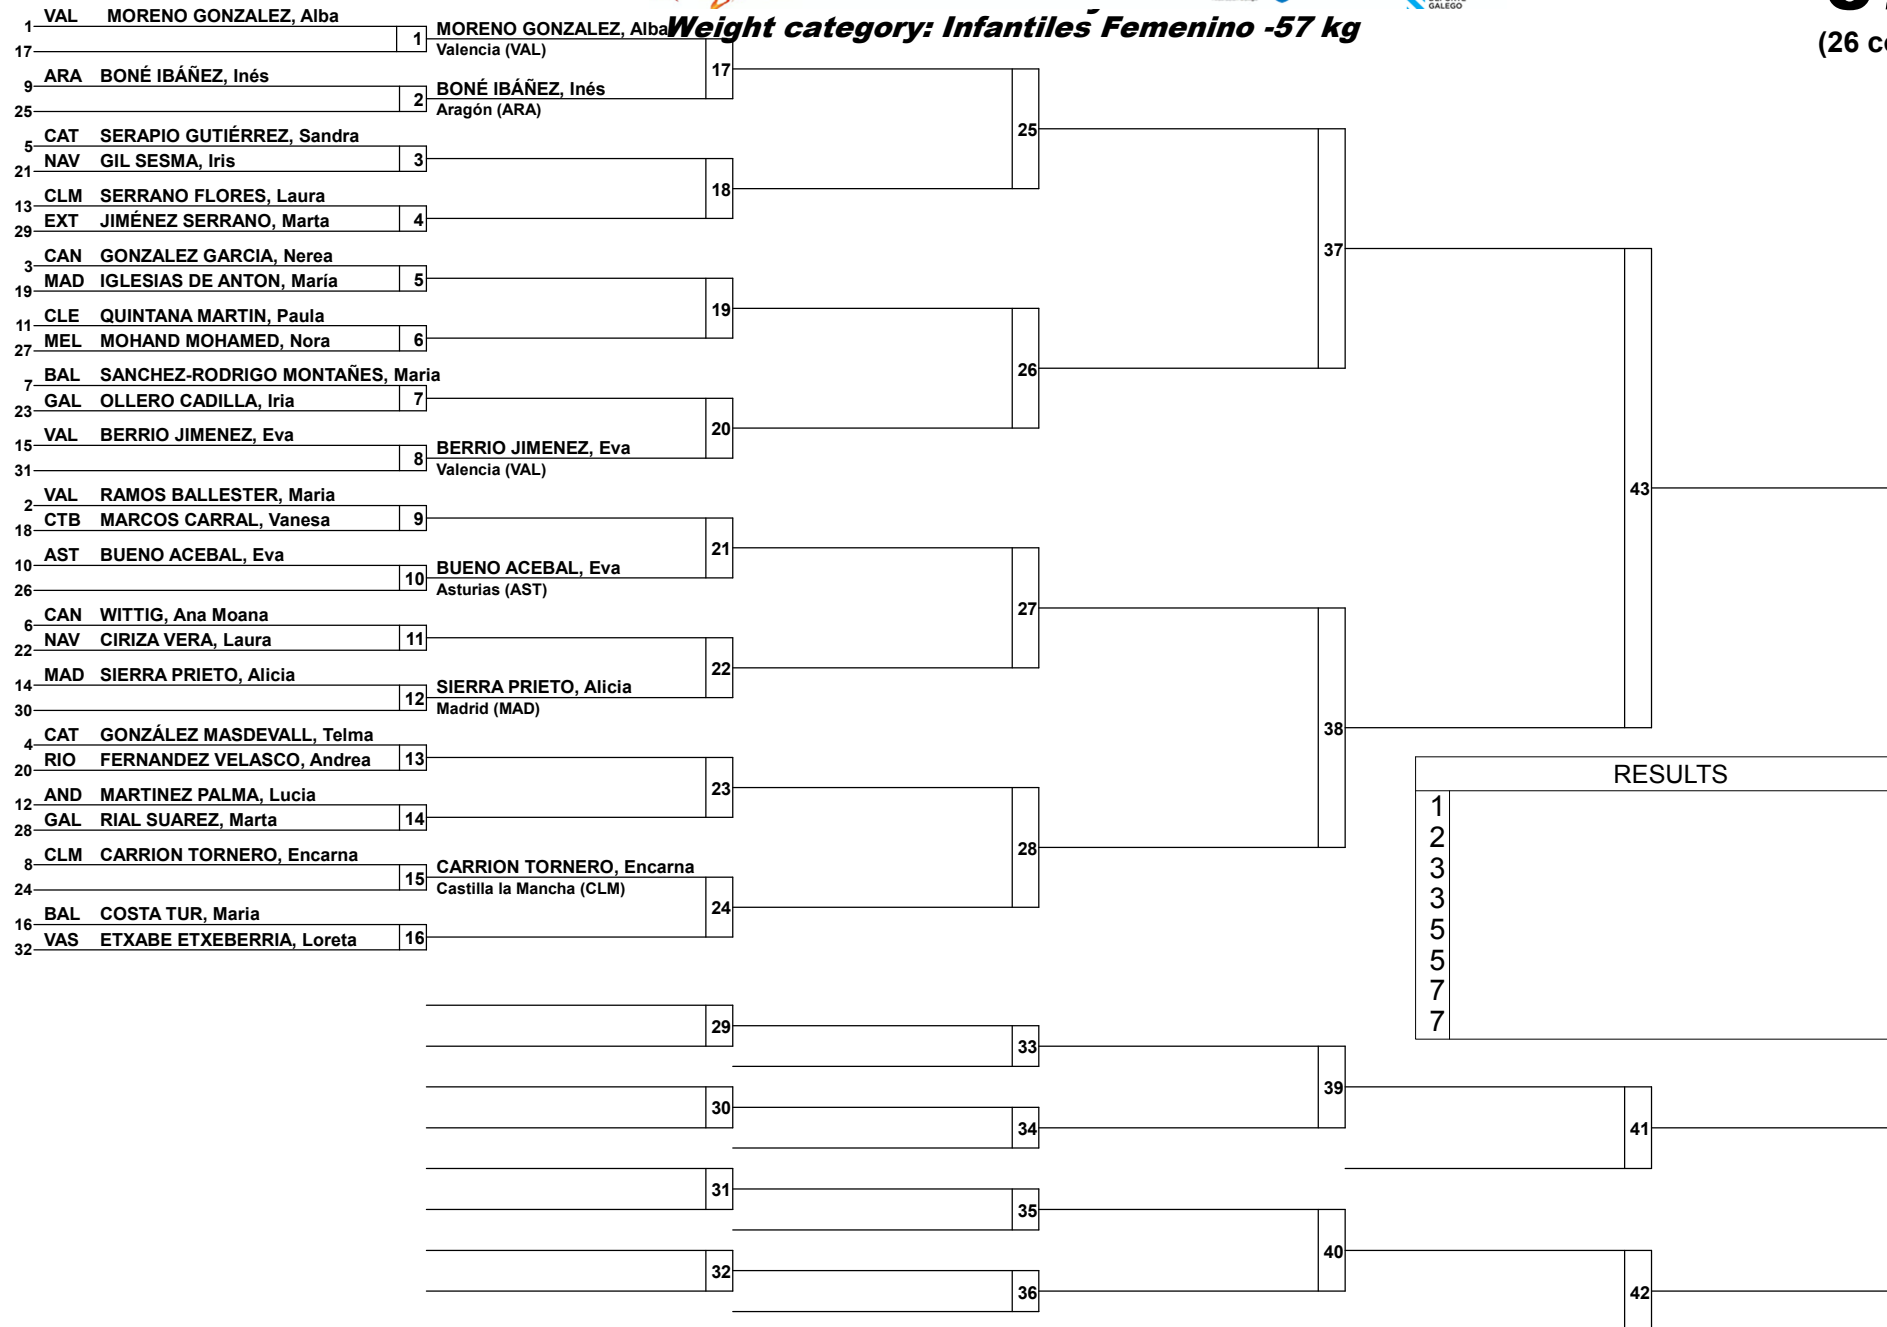

Weight category: Infantiles Femenino -57 kg

RESULTS	
1	
2	
3	
3	
5	
5	
7	
7