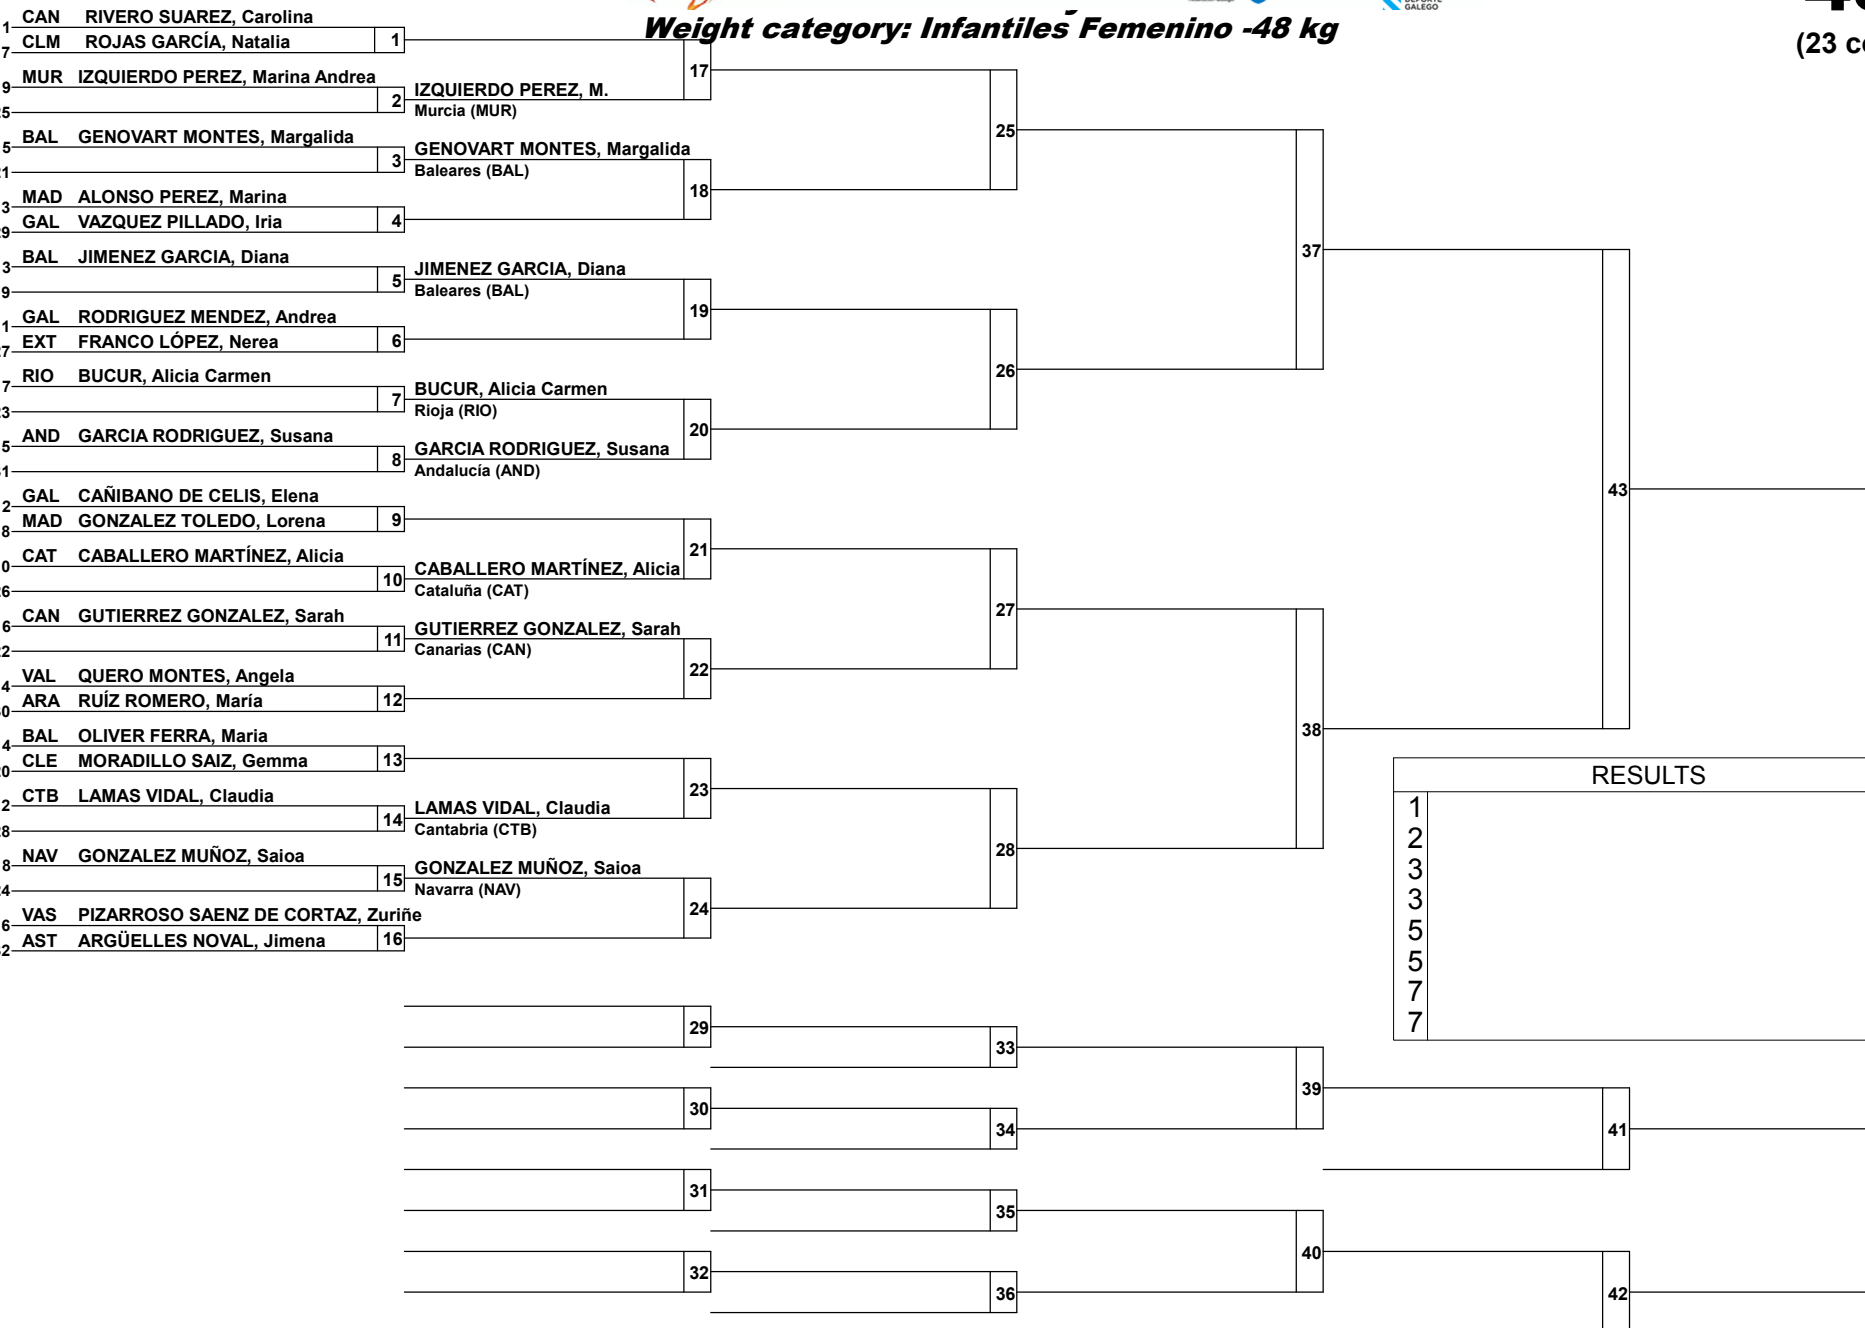

Weight category: Infantiles Femenino -48 kg

RESULTS	
1	
2	
3	
3	
5	
5	
7	
7